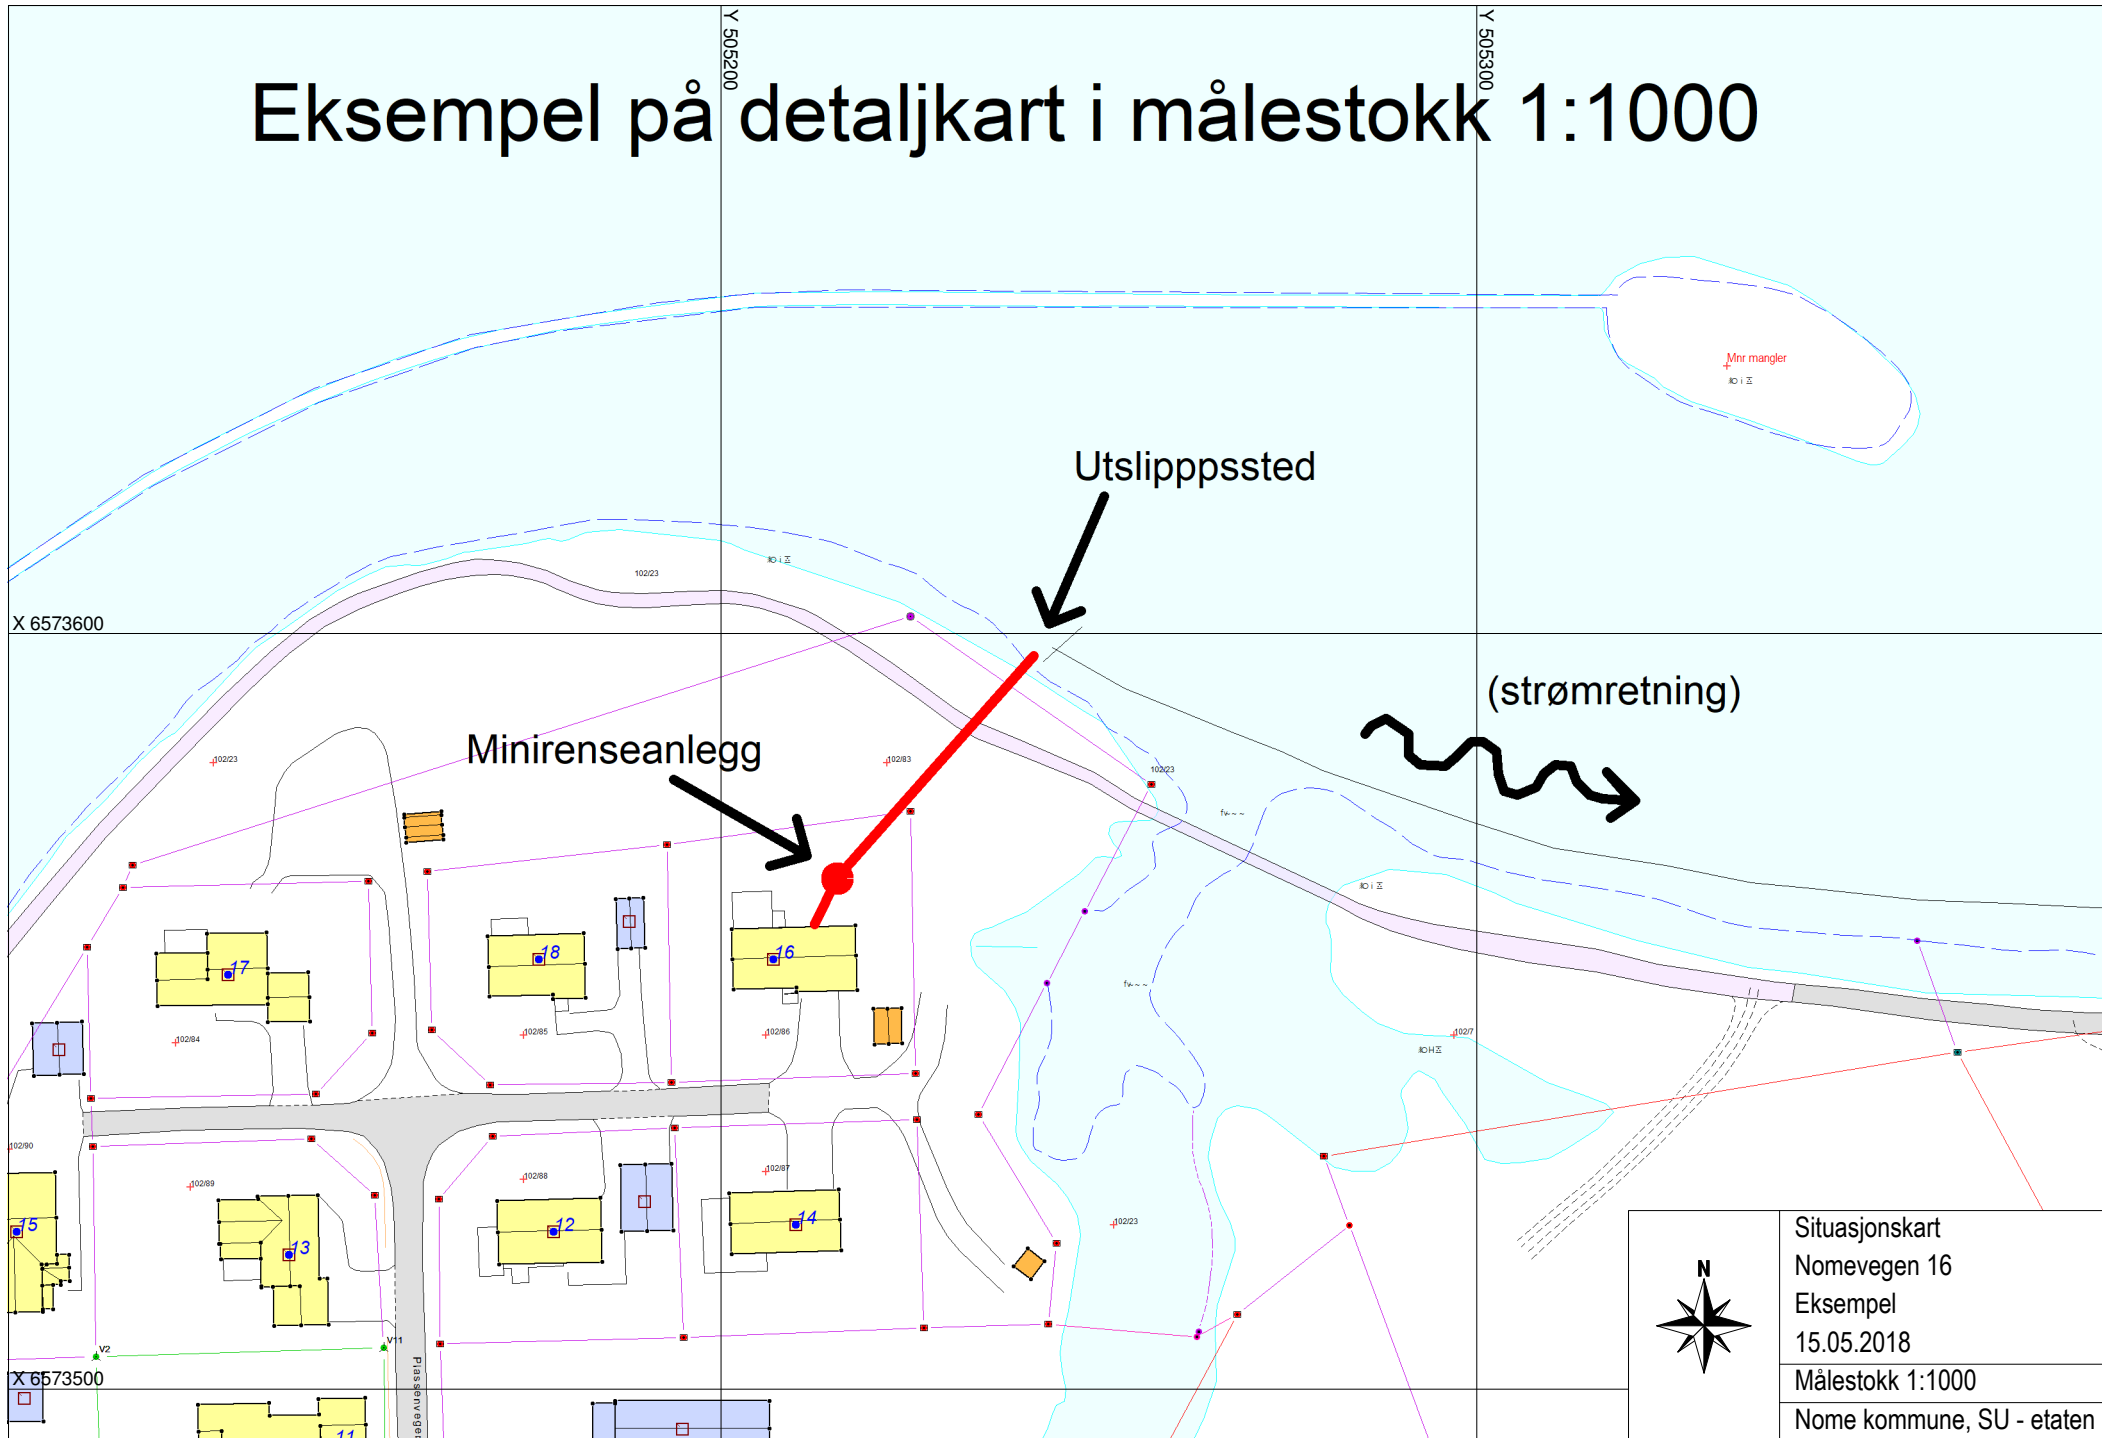

Eksempel på detaljkart i målestokk 1:1000

	Situasjonskart
	Nomevegen 16
	Eksempel
	15.05.2018
Målestokk 1:1000	
Nome kommune, SU - etaten	